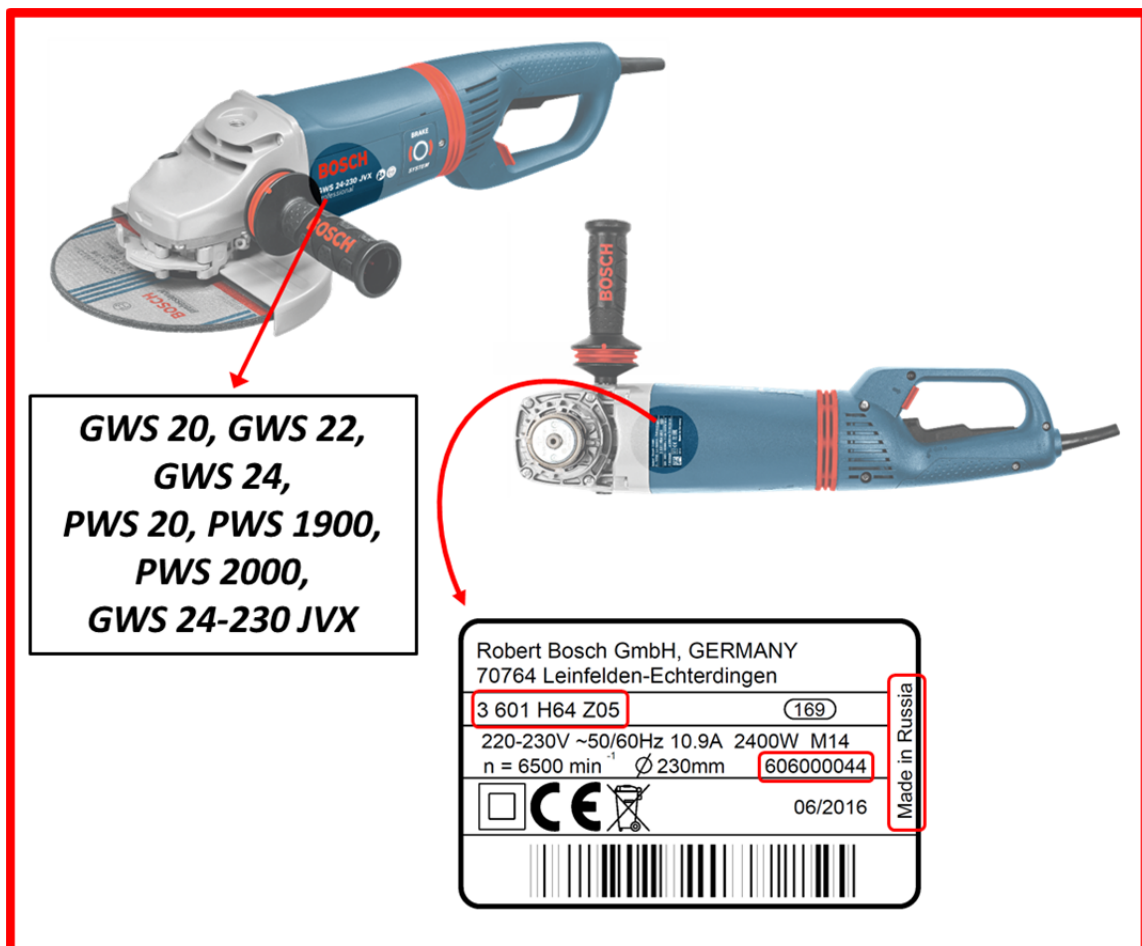

Modell	Apparatsnummer	Seriennummer
GWS 20-230 H	3601H50102 / 3601H50L01 / 3601H50L03 / 3601H50L62 / 3601H50L72 / 3601H50L73	606... - 608...
GWS 20-230 JH	3601H50M01	606... - 608...
GWS 22 - 180 H	3601H81102 / 3601H81L02 / 3601H81L62 / 3601H81L72	606... - 608...
GWS 22-180 JH	3601H81M02	606... - 608...
GWS 22 - 230 H	3601H82103 / 3601H82L03 / 3601H82L63 / 3601H82L73	606... - 608...
GWS 22 - 230 JH	3601H82202 / 3601H82M03 / 3601H82M32 / 3601H82203	606... - 608...
GWS 24-180 H	3601H83101	606... - 608...
GWS 24-180 JH	3601H83M01	606... - 608...
GWS 24-230 H	3601H84101 / 3601H841P1 / 3601H84L01	606... - 608...
GWS 24-230 JH	3601H84201 / 3601H84M01 / 3601H84204	606... - 608...
GWS 24-230 JVX	3601H64505 / 3601H64U07 / 3601H64Z05	602... - 610...
PWS 20-230	3603C59W09	606... - 608...
PWS 1900	3603C59W08	606... - 608...
PWS 2000-230JE	3603CC6000 / 3603CC6030	606... - 608...

De Modell, d'Fäerdegungsland esouwéi d'Apparats- a Seriennummer sinn um Typeschëld vun den Apparater ewéi follegt ofliesbar: